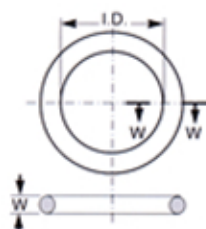

Double cones

15/9,2-23,8

Article	Outside Diam.	Inside Diam.	Thickness	Notes
FL1818	15/9,2	3,6	4,7/2,1	
FL1638	15,4/11,8	3,7	3,9	
FL1715	15,4/12	3,7	3,9	
FL2363	16,1	3,7	7,8	
FL1714	12,5	4	4,5	
FL2151	14	4	3	piatta 1 la
FL2154	15,2/12	4	6	
FL1387	17	4	7,7	
FL1730	18	4	9	
FL0777	16	4,7	4	
FL2369	16	4,8	4	
FL1762	16/10,4	5	4,3	
FL2051	21,5	5	10	
FL1294	22	5	10	
FL1310	18,8	5,2	9,4	
FL1970	18	5,3	10,5	
FL1975	19	5,3	9,6	
FL1163	14,5/12,2/	5,5	6/4	
FL1618	18	5,6	9,6	con o-ring
FL1126	15	6	4,5/6,5	ribassino
FL1268	15/12	6	5/2	
FL2342	14,5	7,6/3,3	4	
FL0068	14,5/10,5	8	7	
FL2328	15	8,2/3,8	4	
FL0588	14,9	9,3	6,4	mezza sf
FL1705	14,5	10,1	6,5/8	
FL1834	19	10,5	5,5	
FL2152	23,8	18,3	8	